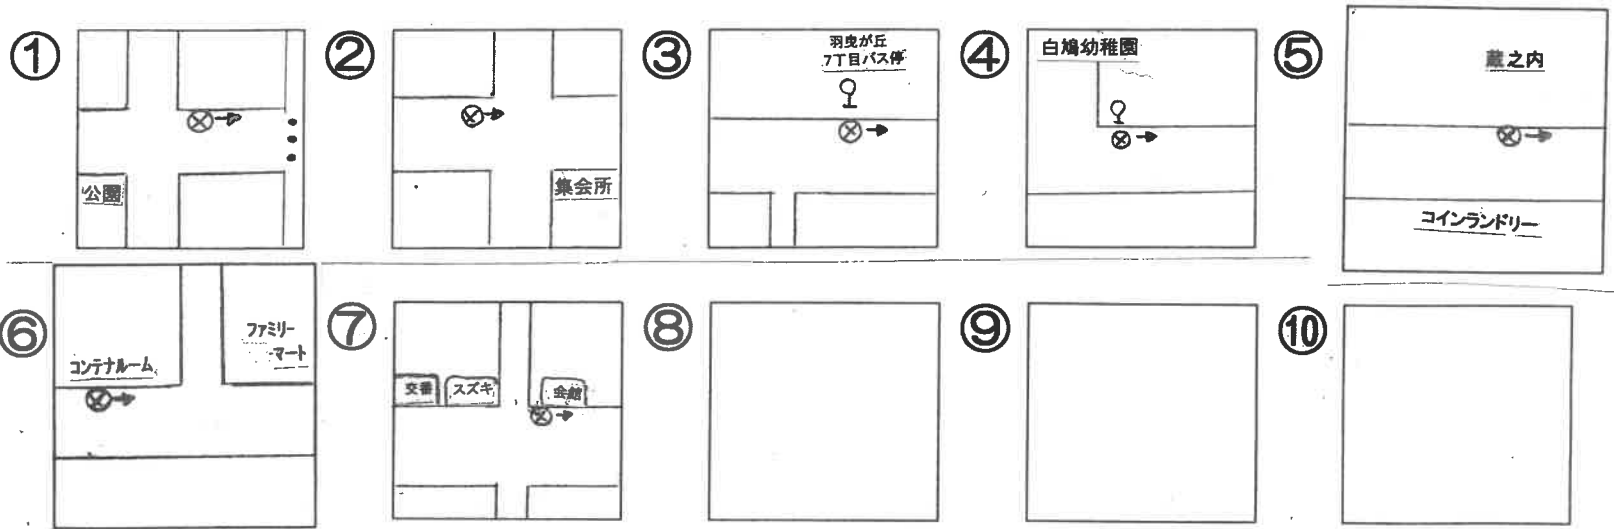

# Fコース スクールバス停留所 (羽曳ヶ丘・東阪田方面)

'25.3.1

5分前にはお待ち下さい

Fコース A-4.5 月・木 A-4水 A-3土	富田林イトマン	① 羽曳ヶ丘 十丁目公園前	② 羽曳ヶ丘 第3集会所向い	③ 羽曳ヶ丘7丁目バス停	④ 白鳩幼稚園前	⑤ JAF看板前	⑥ 喜志4丁目	⑦ 喜志財産区倉庫前	富田林イトマン
A-3迎え	14:50	15:03	15:04	15:05	15:06	15:07	15:18	15:20	15:29
A-4迎え	15:50	16:03	16:04	16:05	16:06	16:07	16:18	16:20	16:29
A-5迎え	16:50	17:03	17:04	17:05	17:06	17:07	17:18	17:20	17:29
A-4送り	17:50	18:03	18:04	18:05	18:06	18:07	18:18	18:20	18:29
A-5送り	18:50	19:03	19:04	19:05	19:06	19:07	19:18	19:20	19:29